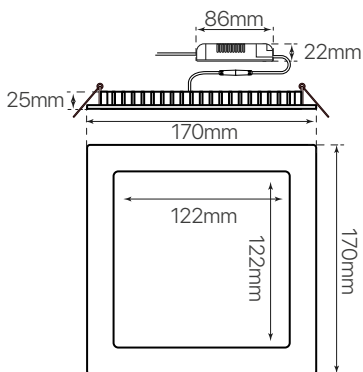

slim
ficha técnica
datasheet

ref. 5550397

Nombre / Name	Slim • downlight led empotrable cuadrado
Referencia / Reference	5550397
Materiales / Materials	Aluminio + PMMA / Aluminum + PMMA
Difusor / Diffuser	PMMA
Potencia / Power	12W
Temperatura de color / Color temperature	4200K
Flujo luminoso / Luminous flux	1200lm
Dimable / Dimmable	Opcional / Optional
Ángulo de apertura / Beam angle	110°
Ángulo de detección / Detection angle	-
IP	44
IK	08
F.P	>0.9
UGR	20
IRC	>80
Chip	EPISTAR 2835
Driver	i-TEC series
Vida media (duración) / Average life	± 50.000h
Clase energética / Energy class	A++
Aislamiento eléctrico / Electrical isolation	Clase I / Clase I
Colores / Colors	Gris / Grey
Medida exterior / Product size	170mm x 170mm x 25mm
Medidas de corte / Cutting measurements	160mm x 160mm
Tª (ambiente/trabajo) / Tª (entorno/work)	-20°C ~ 50°C
Input	AC85 ~ 265V
Output	DC24 ~ 48V
Frecuencia / Frequency	50 / 60Hz
Peso / Weight	411g
Certificados / Certificates	CE RoHS
Garantía / Warranty	2 años / 2 years