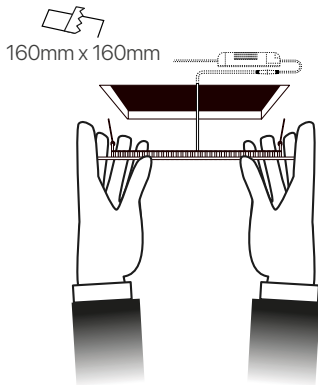

slim
ficha técnica
datasheet

ref. 5550397

Nombre / Name	Slim • downlight led empotrable cuadrado
Referencia / Reference	5550397
Materiales / Materials	Aluminio + PMMA / Aluminum + PMMA
Difusor / Diffuser	PMMA
Potencia / Power	12W
Temperatura de color / Color temperature	4200K
Flujo luminoso / Luminous flux	1200lm
Dimable / Dimmable	Opcional / Optional
Ángulo de apertura / Beam angle	110°
Ángulo de detección / Detection angle	-
IP	44
IK	08
F.P	>0.9
UGR	20
IRC	>80
Chip	EPISTAR 2835
Driver	i-TEC series
Vida media (duración) / Average life	± 50.000h
Clase energética / Energy class	A++
Aislamiento eléctrico / Electrical isolation	Clase I / Clase I
Colores / Colors	Gris / Grey
Medida exterior / Product size	170mm x 170mm x 25mm
Medidas de corte / Cutting measurements	160mm x 160mm
Tª (ambiente/trabajo) / Tª (entorno/work)	-20°C ~ 50°C
Input	AC85 ~ 265V
Output	DC24 ~ 48V
Frecuencia / Frequency	50 / 60Hz
Peso / Weight	411g
Certificados / Certificates	CE RoHS
Garantía / Warranty	2 años / 2 years